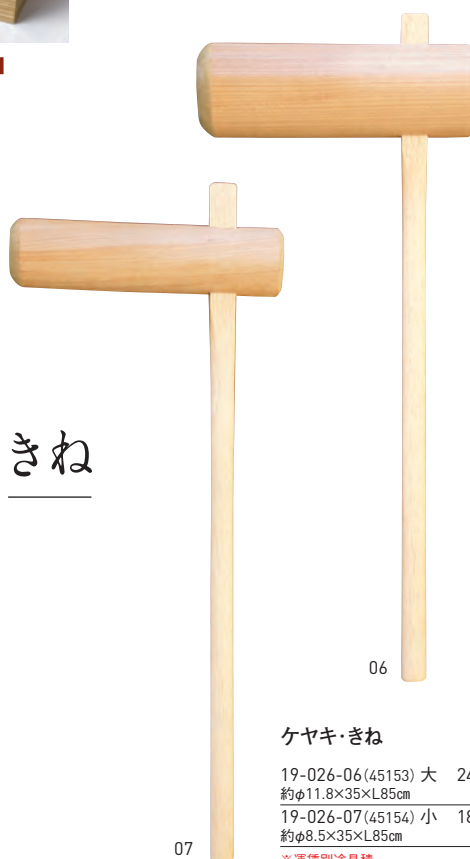

自在蓋タイプ 使いやすい自在蓋の箱型仕様 ※途中で蓋が止まる“トルク丁番”を使用
※EXポリマー塗装 > P18参照

EX polymer
EX ポリマー塗装

ネタ箱/フラット(自在蓋仕様)

19-026-01 (35631) 29,000円
約36.5×36.5×H11.5cm /
内寸約34×34×H9cm(目皿から約H7cm)
※目皿・アクリル蓋付 ※トルク丁番付

EX polymer
EX ポリマー塗装

ネタ箱/傾斜型(自在蓋仕様)

19-026-02 (35630) 31,000円
約36.5×39.5×H16.5(12)cm /
内寸約34×37×H12.5(8)cm(目皿から約H6cm)
※目皿・アクリル蓋付 ※トルク丁番付

パンや焼菓子などに最適な広葉樹のタモ材を使用

EX polymer
EX ポリマー塗装

タモ・フードBOX アクリル蓋付(自在蓋仕様)

19-026-03 (35634) 38,000円
約40×36.5×H11.5cm / 内寸約37.5×34×H9cm(目皿から約H7cm)
※目皿・アクリル蓋付 ※トルク丁番付

お店に合わせた別注サイズ承ります。 **受注** **見積**

氷桶

椀・氷桶(中蓋付)

19-026-04 (04305) 小 13,500円
約φ27×H14cm(内高12cm)
19-026-05 (04306) 大 15,000円
約φ30×H15.5cm(内高14cm)
※無塗装

きね

06

ケヤキ・きね

受注

19-026-06 (45153) 大 24,000円
約φ11.8×35×L85cm
19-026-07 (45154) 小 18,600円
約φ8.5×35×L85cm
※運賃別途見積

07